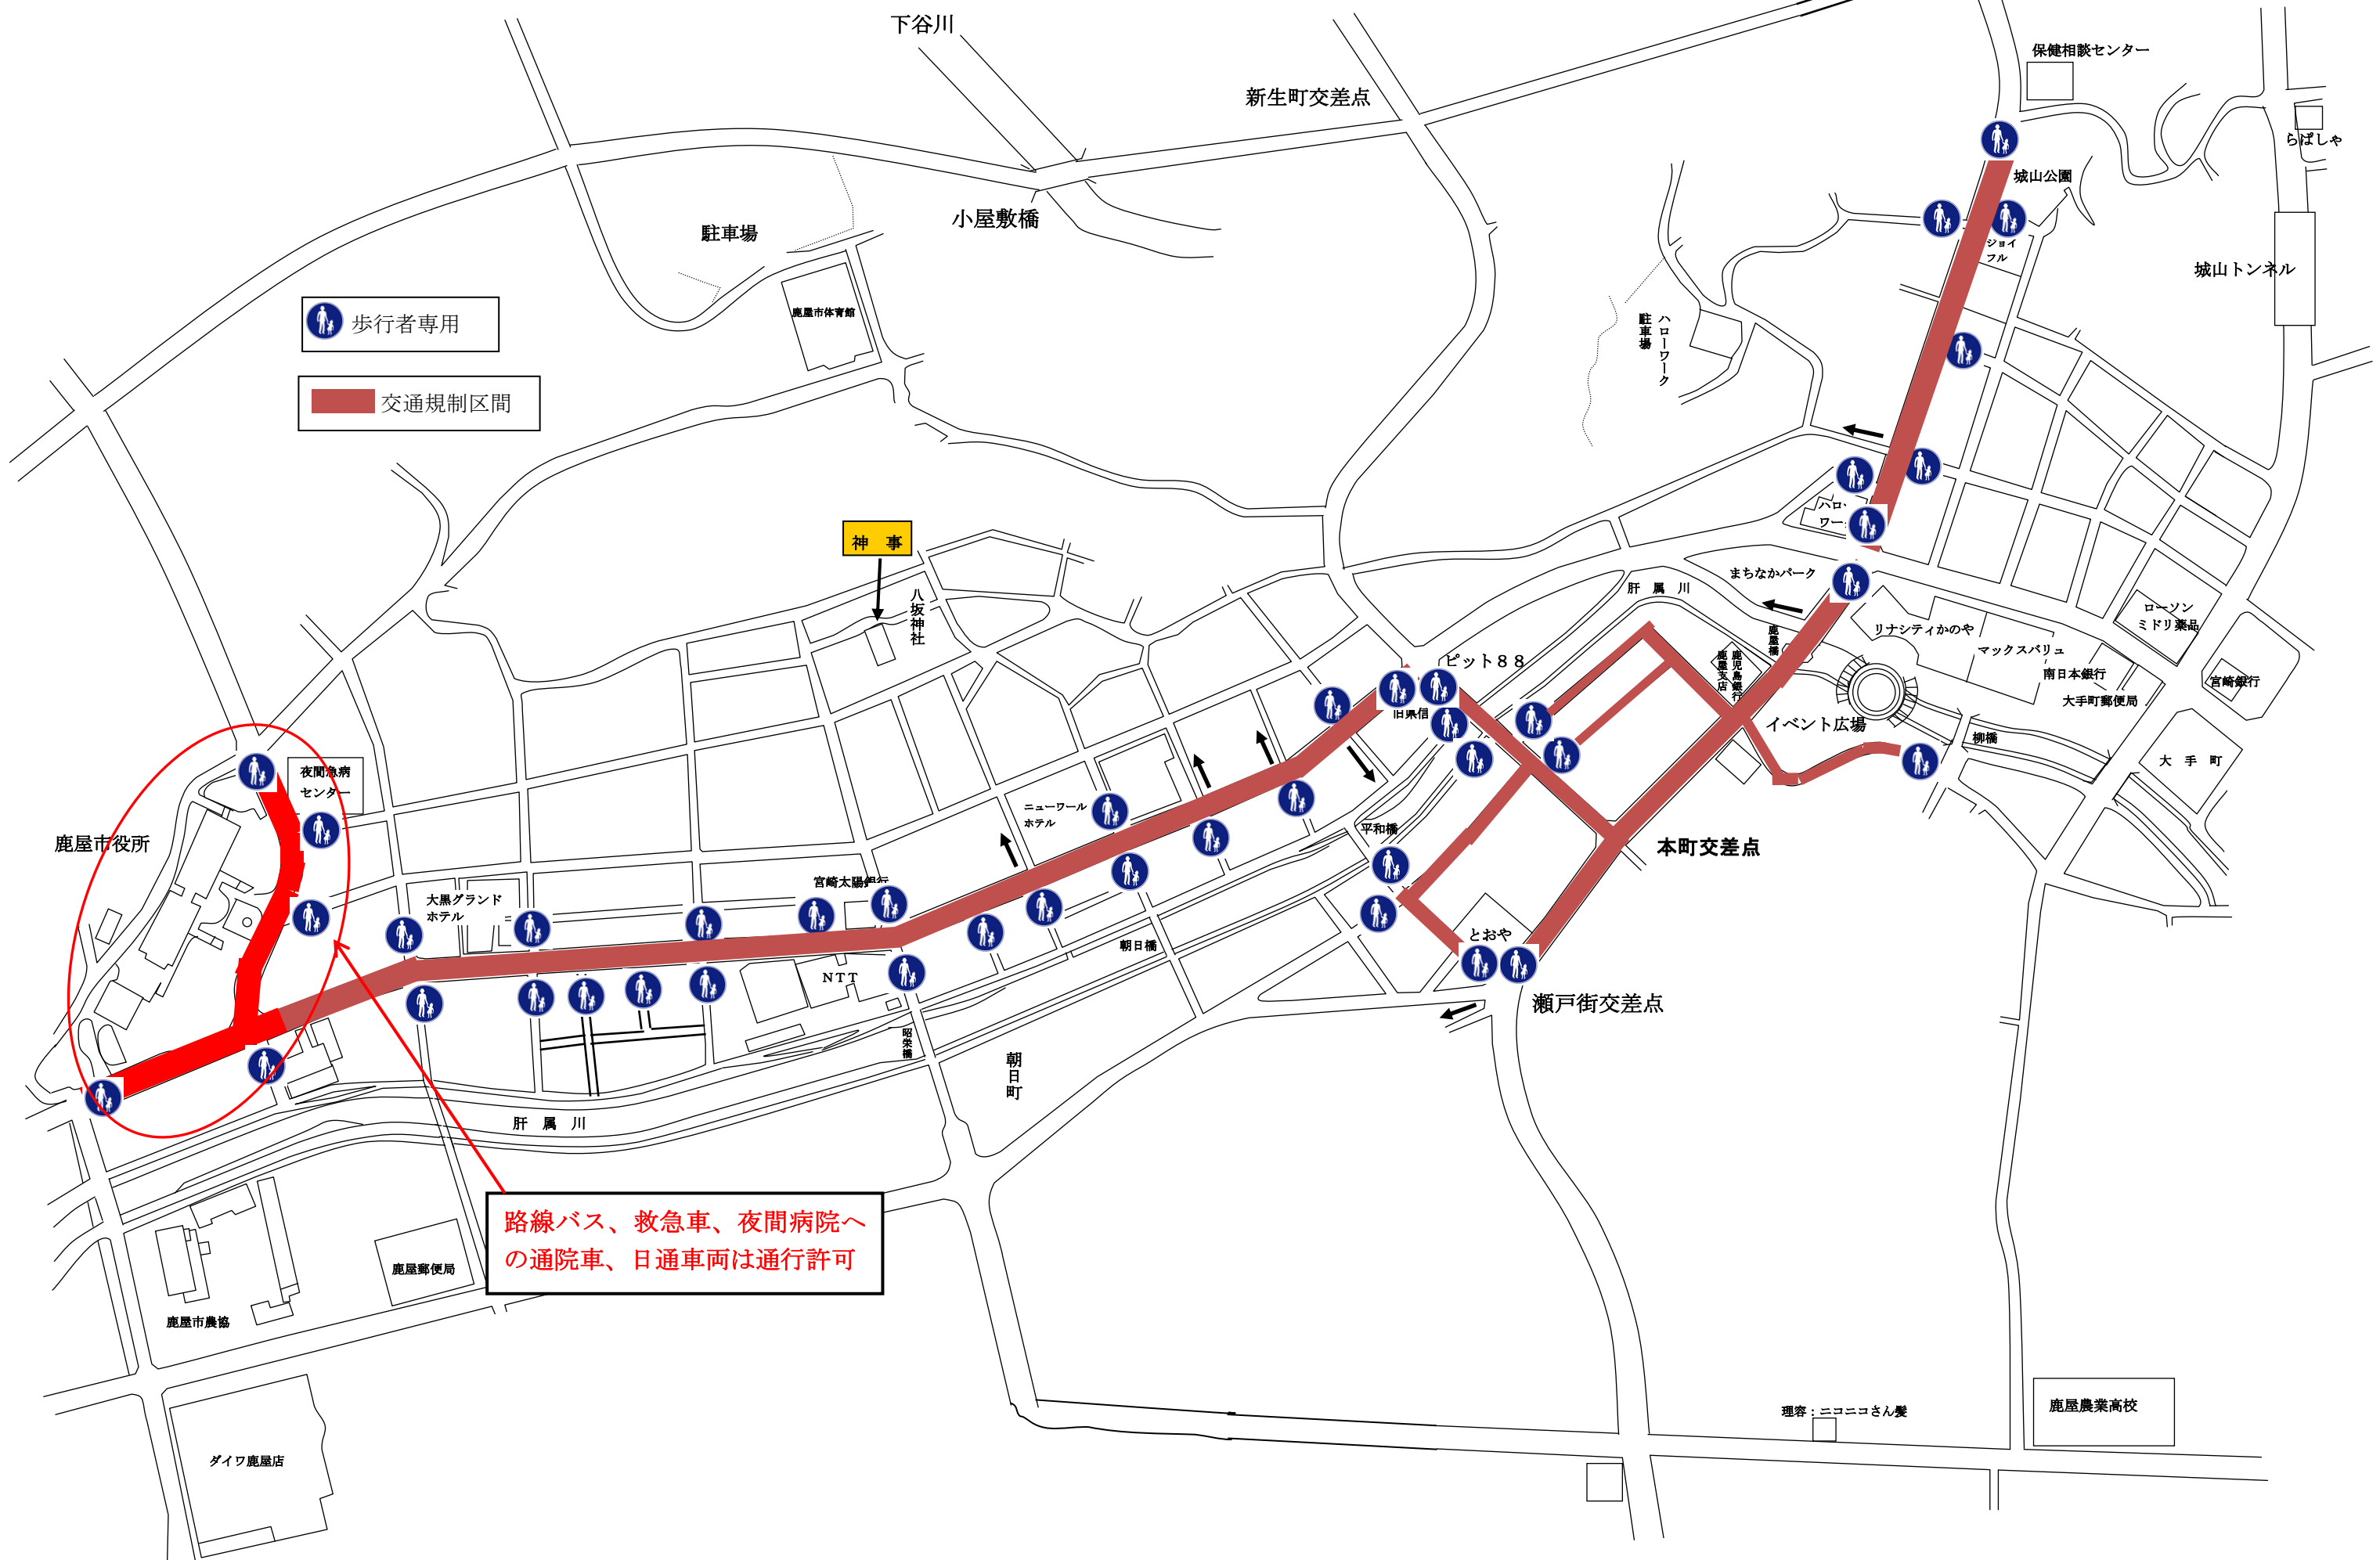

令和元年度かのを夏祭り 8月3日(土)(予備10日(土)):本祭 交通規制図 14:30~21:00

歩行者専用

交通規制区間

路線バス、救急車、夜間病院への通院車、日通車両は通行許可